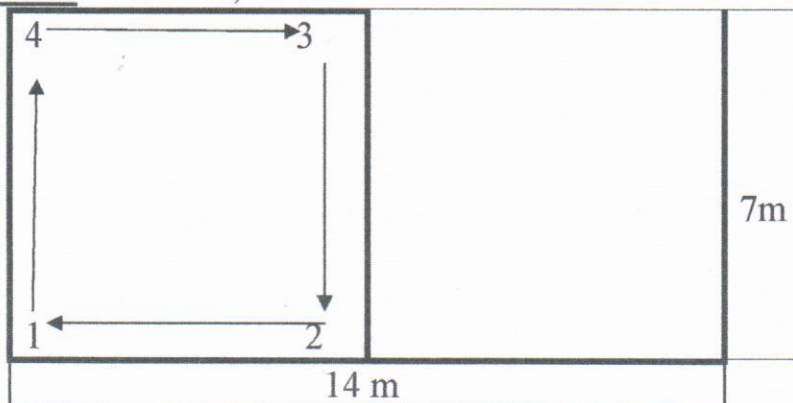

- 1)- L'équipe doit être composée de 12 joueurs (se) par rencontre.
- 2)- les rencontres se jouent au meilleur de deux sets à 25 Points avec un écart de deux points.
- 3)- Sur terrain de jeu chaque équipe doit être composée de 4 joueurs (4X4).
- 4)- Lors du 1<sup>er</sup> set, l'équipe doit être composée de 4 joueurs (se) et deux remplaçants (es). Ces deux joueurs (se) remplaçants doivent obligatoirement participer à ce set.
- 5)- Lors du 2<sup>ème</sup> set, l'entraîneur doit faire participer 4 nouveaux joueurs (se) et deux nouveaux remplaçants (es) autres que ceux qui ont participé au jeu lors du 1<sup>er</sup> set. La modalité de remplacement est la même que celle du 1<sup>er</sup> Set.
- 6)- En cas d'égalité de set (1-1), l'entraîneur, lors du set décisif, peut faire participer la formation de son choix. Ce set se joue à 15 points avec un écart de deux points.
- 7)- Une équipe a droit à deux temps morts par set.
- 8)- Quatre changements sont autorisés au cours d'un set.
- 9)- Sur réception de service l'équipe doit effectuer au minimum deux touches.
- 10)- Le joueur qui a effectué le service n'a pas le droit d'effectuer une attaque.
- 11)- Dimension du Terrain : 7m X 14 m  
Hauteur du Filet : 2,15